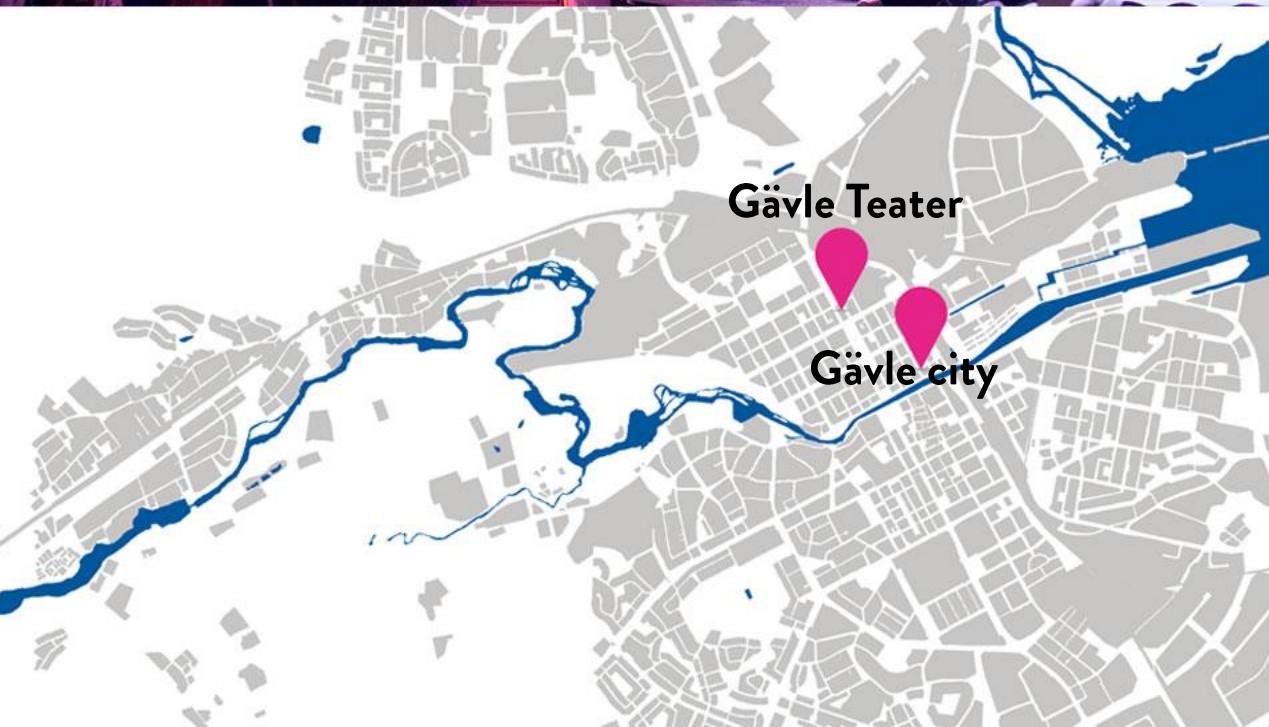

Gävle Teater

Teaterlokal -

- Antal platser 431
- Scen eller rummets bredd: 18,2 m
- Scen eller rummets djup: 12,6 m

Restaurang och café -

- 80 sittplatser i Café Amadeus
- cirka 40 i Fattigmanscafé