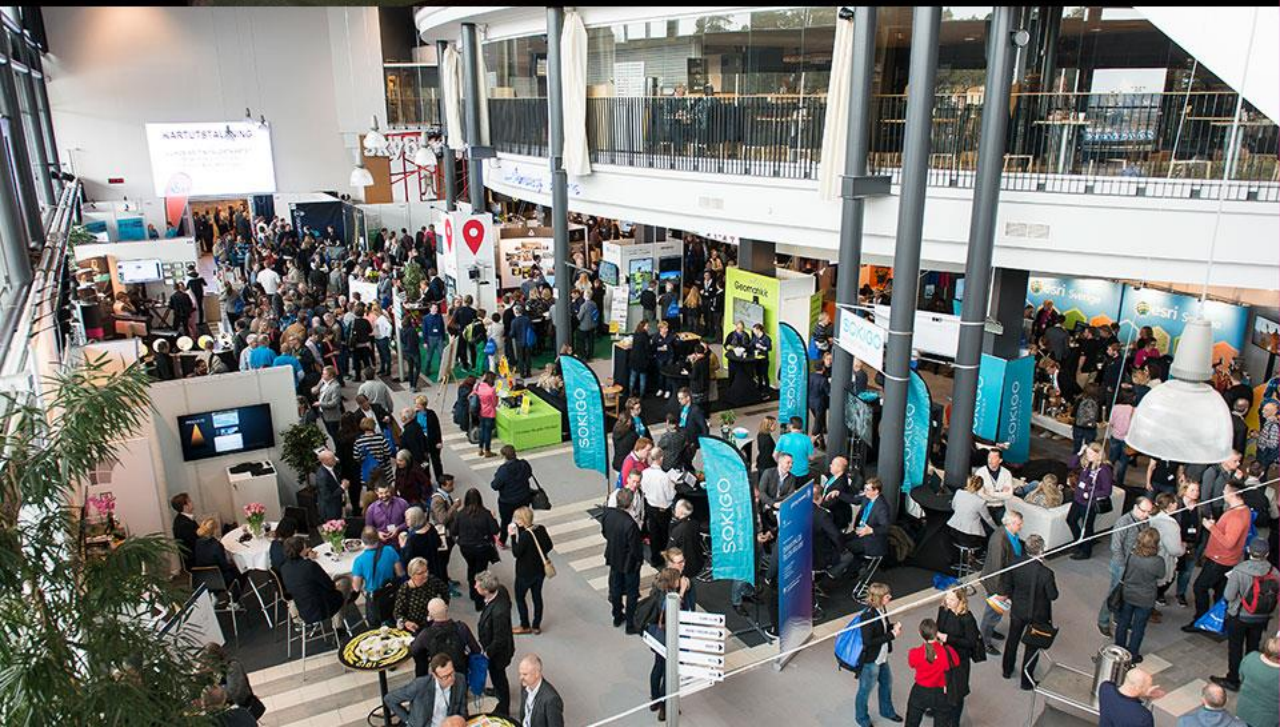

Gavlehovshallen - Omegahallen

- Friidrottshall med 6st doserade 200m banor, en 100/110m rakbana, stav- och höjdhopp, kastbur för kula, slägga + diskus + spjut i nät/duk, 3st längd/trestegs gropar och 60m bana.
- 500-1000 åskådarplatser
- 30kvm storbildsskärm
- Mobil läktare kan installeras vid större evenemang
- Fördraget för teknik i golv med ström, nätverk mm.

Gavlehovshallen – Novahallen

- 24x44m + gymnastikdel
- Läktare för 300 personer
- 1 läktare för rullstolsburna

Monitor ERP Arena

Monitor ERP Arena

Brynäs IF:s hemmaborg och en av Gävles modernaste arenor. Här arrangeras det förutom ishockey även konsertevenemang, konferenser, utställningar och mässor.