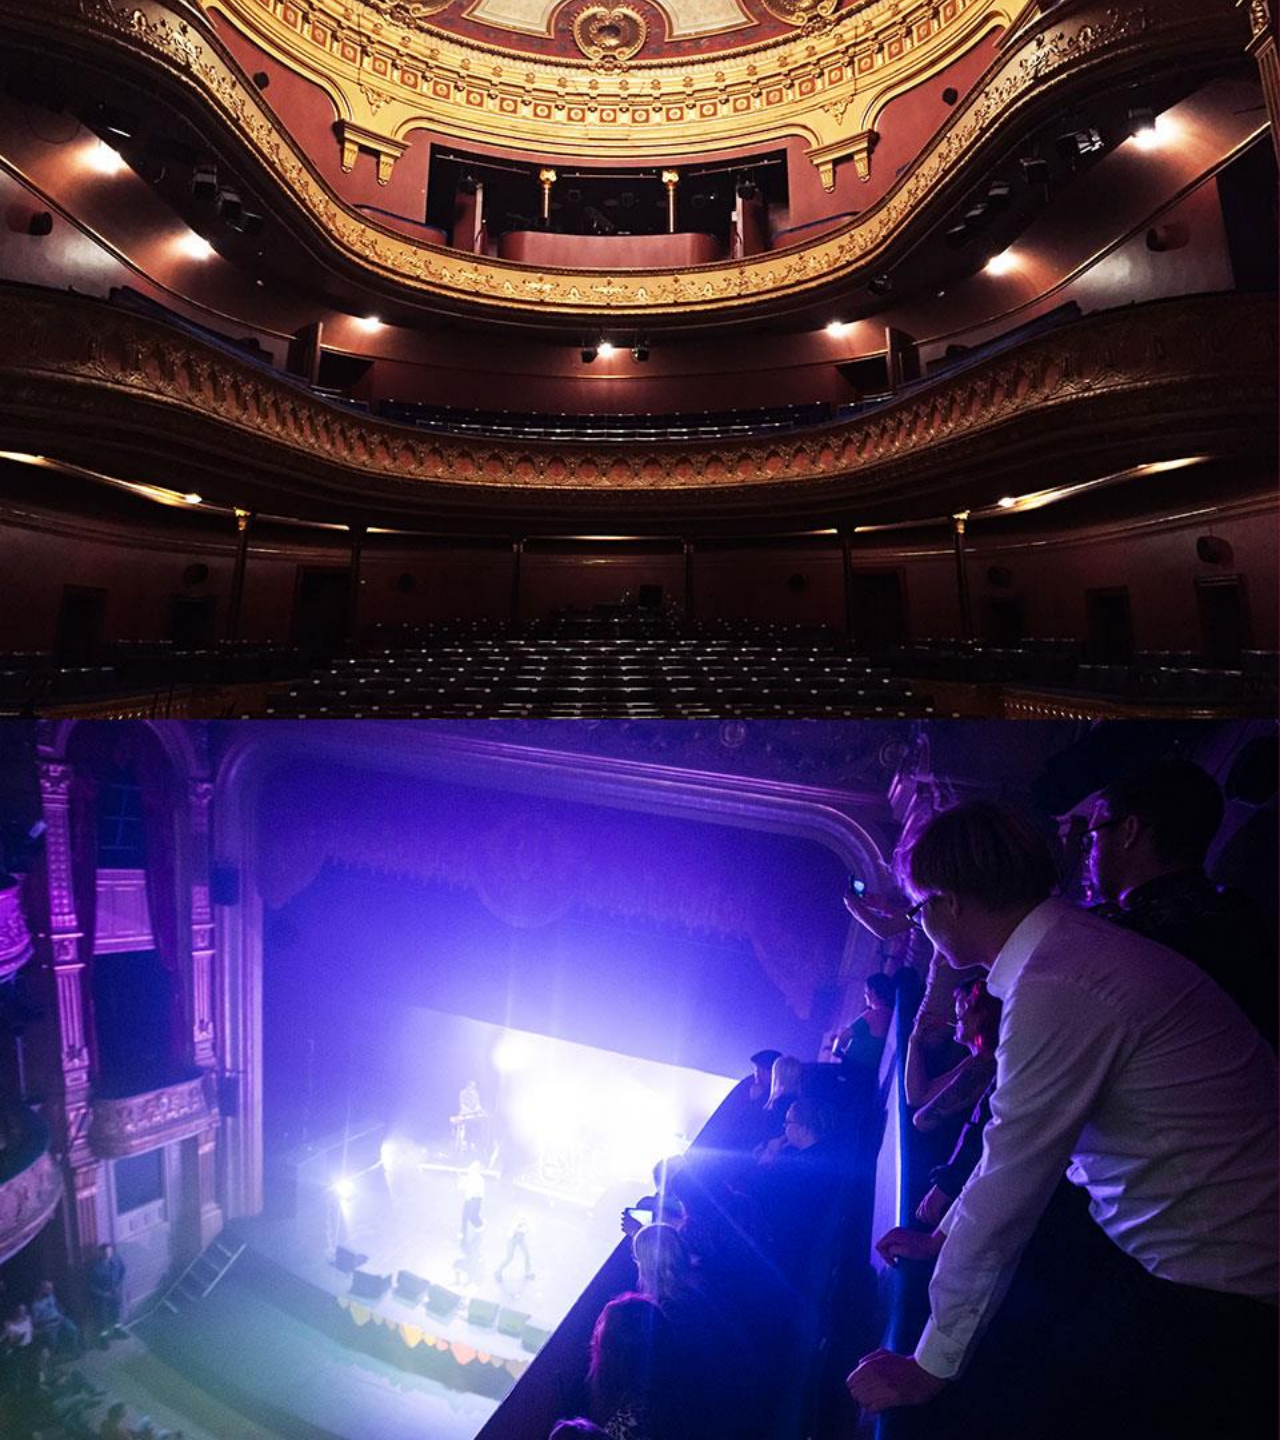

Gävle Konserthus

Gävle Konserthus

Huset är beläget i centrala Gävle vid Gavleåns forsar. I konserthuset finns gott om konferensutrymmen, café, barer och en restaurang, samt en stor entréyta som kan agera evenemangsutrymme. Konserter, kongresser, konferenser, event, middagar och föreställningar samsas med Gävles skönaste utsikt.

Gävle Teater

GÄVLE

Gävle Teater

Gävle Teater är en gästspelsscen med stor kapacitet, som tar emot gästande artister från hela världen. Det är en 138-årig traditionsrik byggnad som möter modern scenkonst. Utbudet är brett och omväxlande där teater-, dans- och musikevenemang avlöser varandra. Här finns också möjlighet att genomföra konferenser och andra event.