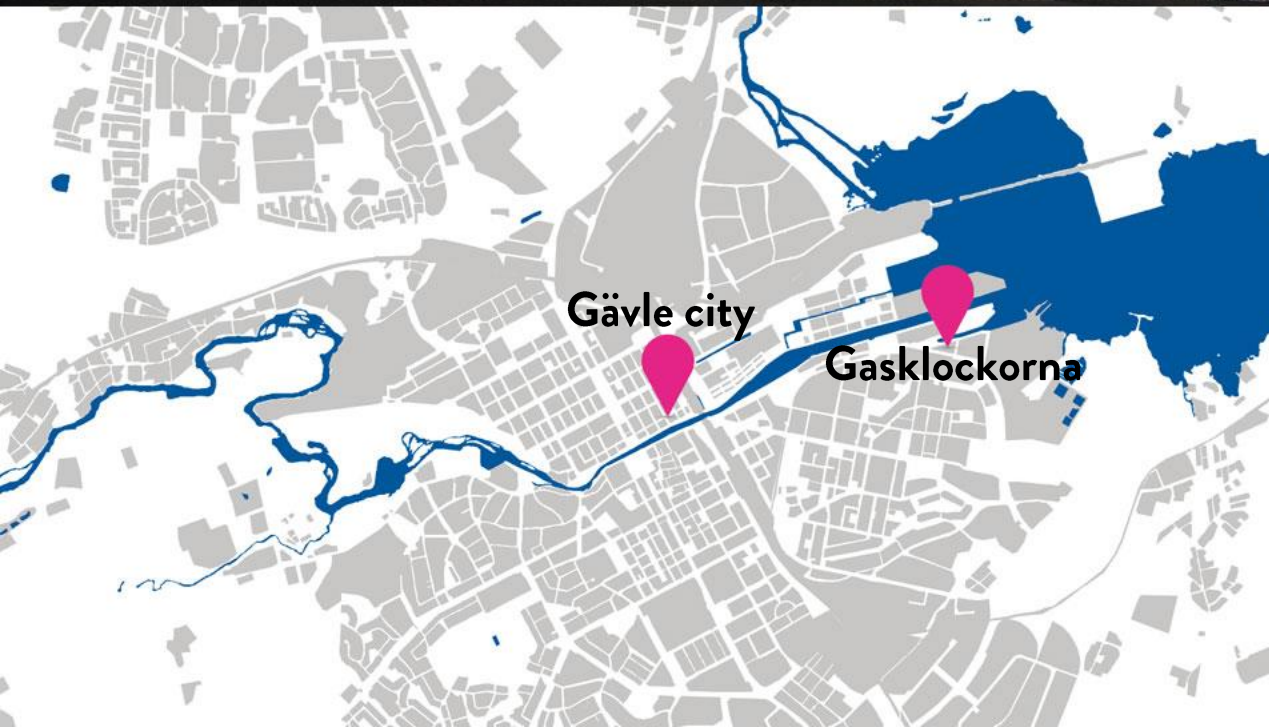

Gasklockorna – Publikspecifikationer

- Lilla Gasklockan: 500 stående eller 250 sittande
- Stora Gasklockan: 800 stående eller 400 sittande
- Lilla retorten: 300 stående/sittande
- Stora retorten: 300 stående/sittande
- Reningshuset/Restaurangen (lokalen är uppdelad i två rum): 250 stående/sittande
- För utomhusfestival/konsert: ca 10 000 beroende på scenstorlek och placering av scenområdet