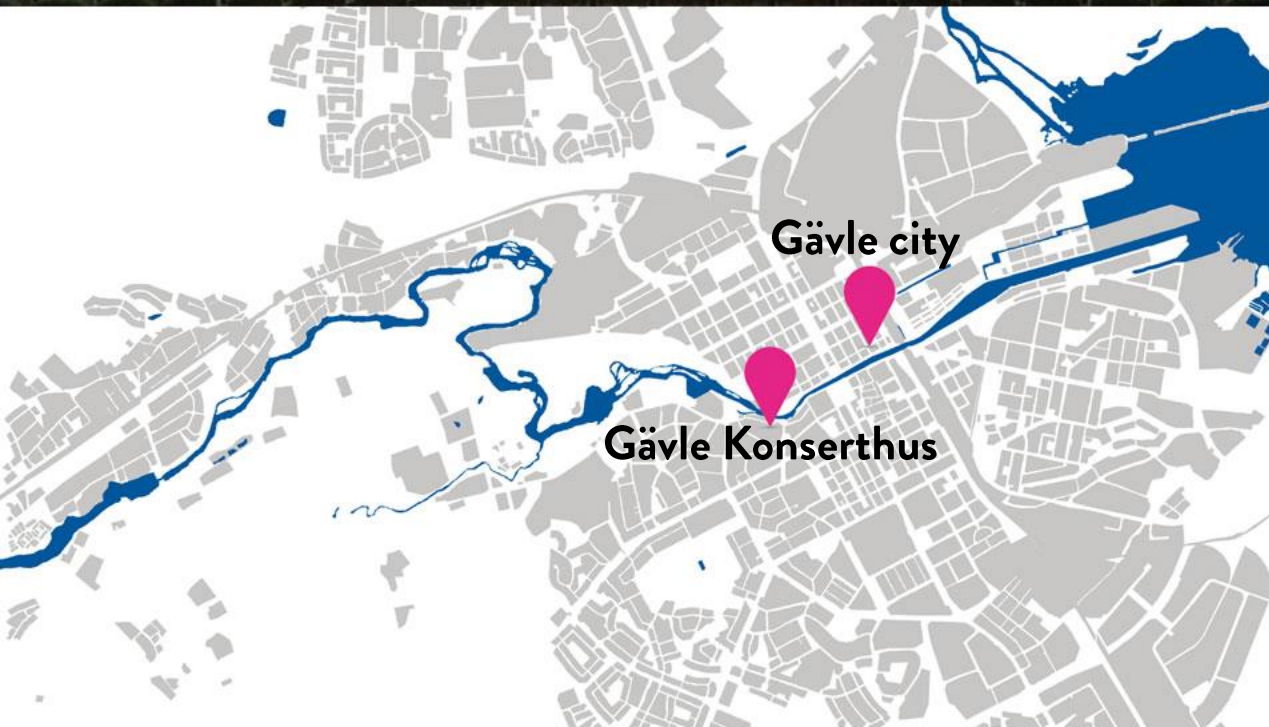

Gävle Konserthus – Restaurang/foajé

I restaurangen och foajén finns det utrymme för flera olika scenplaceringar, allt utifrån typ av konsert eller evenemang. Kan användas till mässhall, konserter, utställningar m.m.