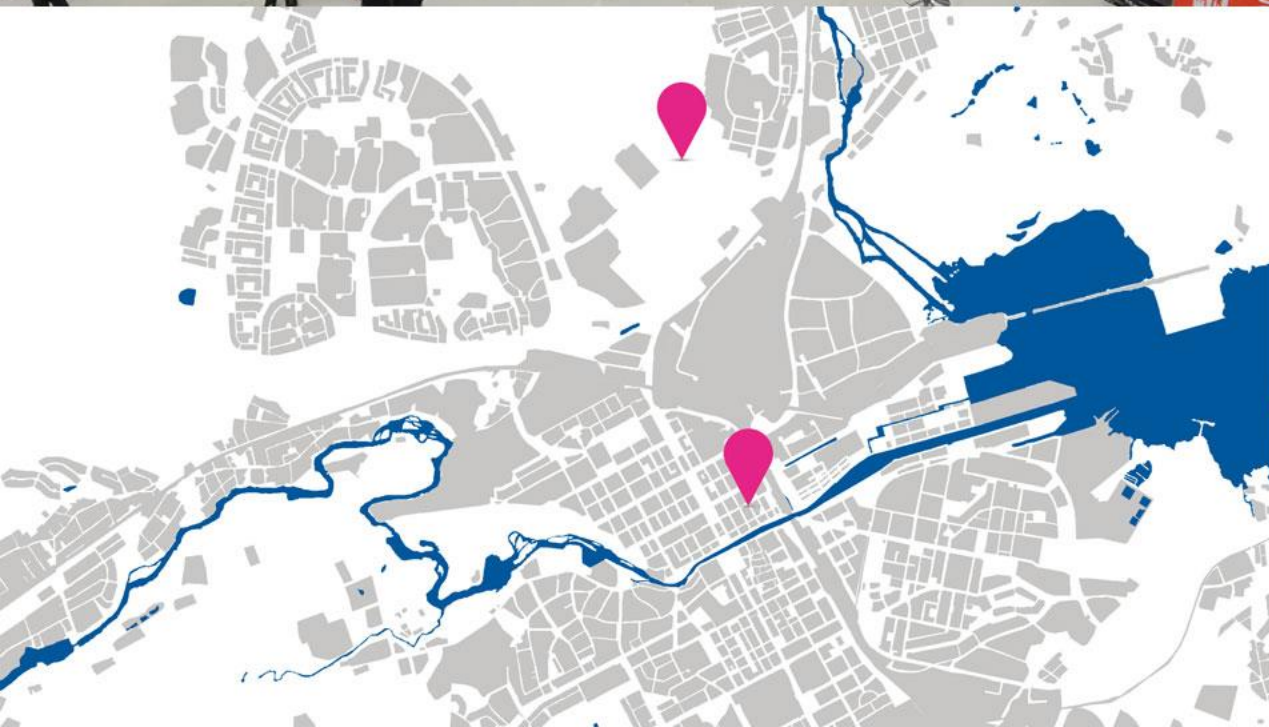

Avstånd från arenan - Gävle city:

35 minuters gångväg

5 minuter med bil

10 minuter med busslinje 3

GTK-hallen

- En stor hall lämplig för tex mässor och utställningar. Hallen är delad i två men går att hyra i sin helhet.
 - Ena sidan ca 2000 kvm
 - Andra sidan ca 2600kvm
- Kioskverksamhet
- Ett konferensrum för ca 16 personer