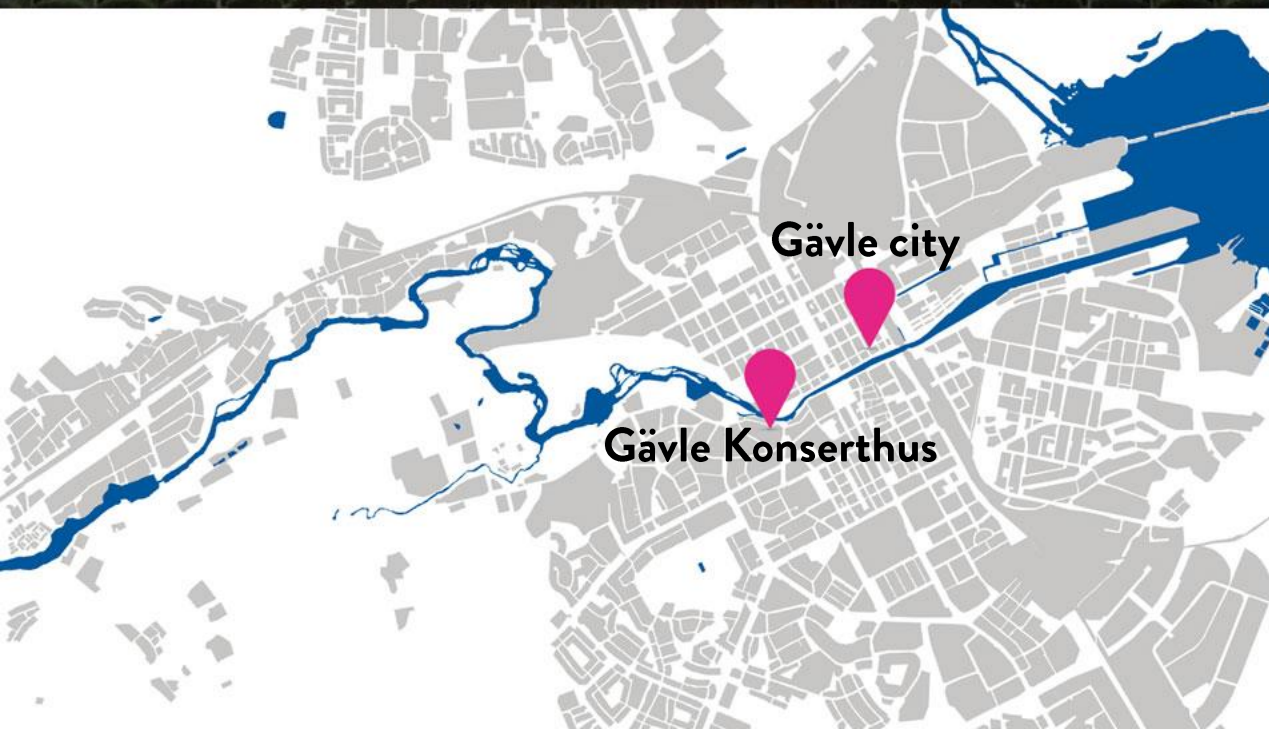

Gävle Konserthus - konferenslokaler

Gevaliasalen –

- Maxkapacitet 800 platser (536 på parkett)
- Yta scenmått: bredd framkant: 17.4 m, bredd bakkant: 12.6, djup: 12.4 m

Bo Lindesalen –

- Max 150 platser i biosittning
- Flexibel podiescen