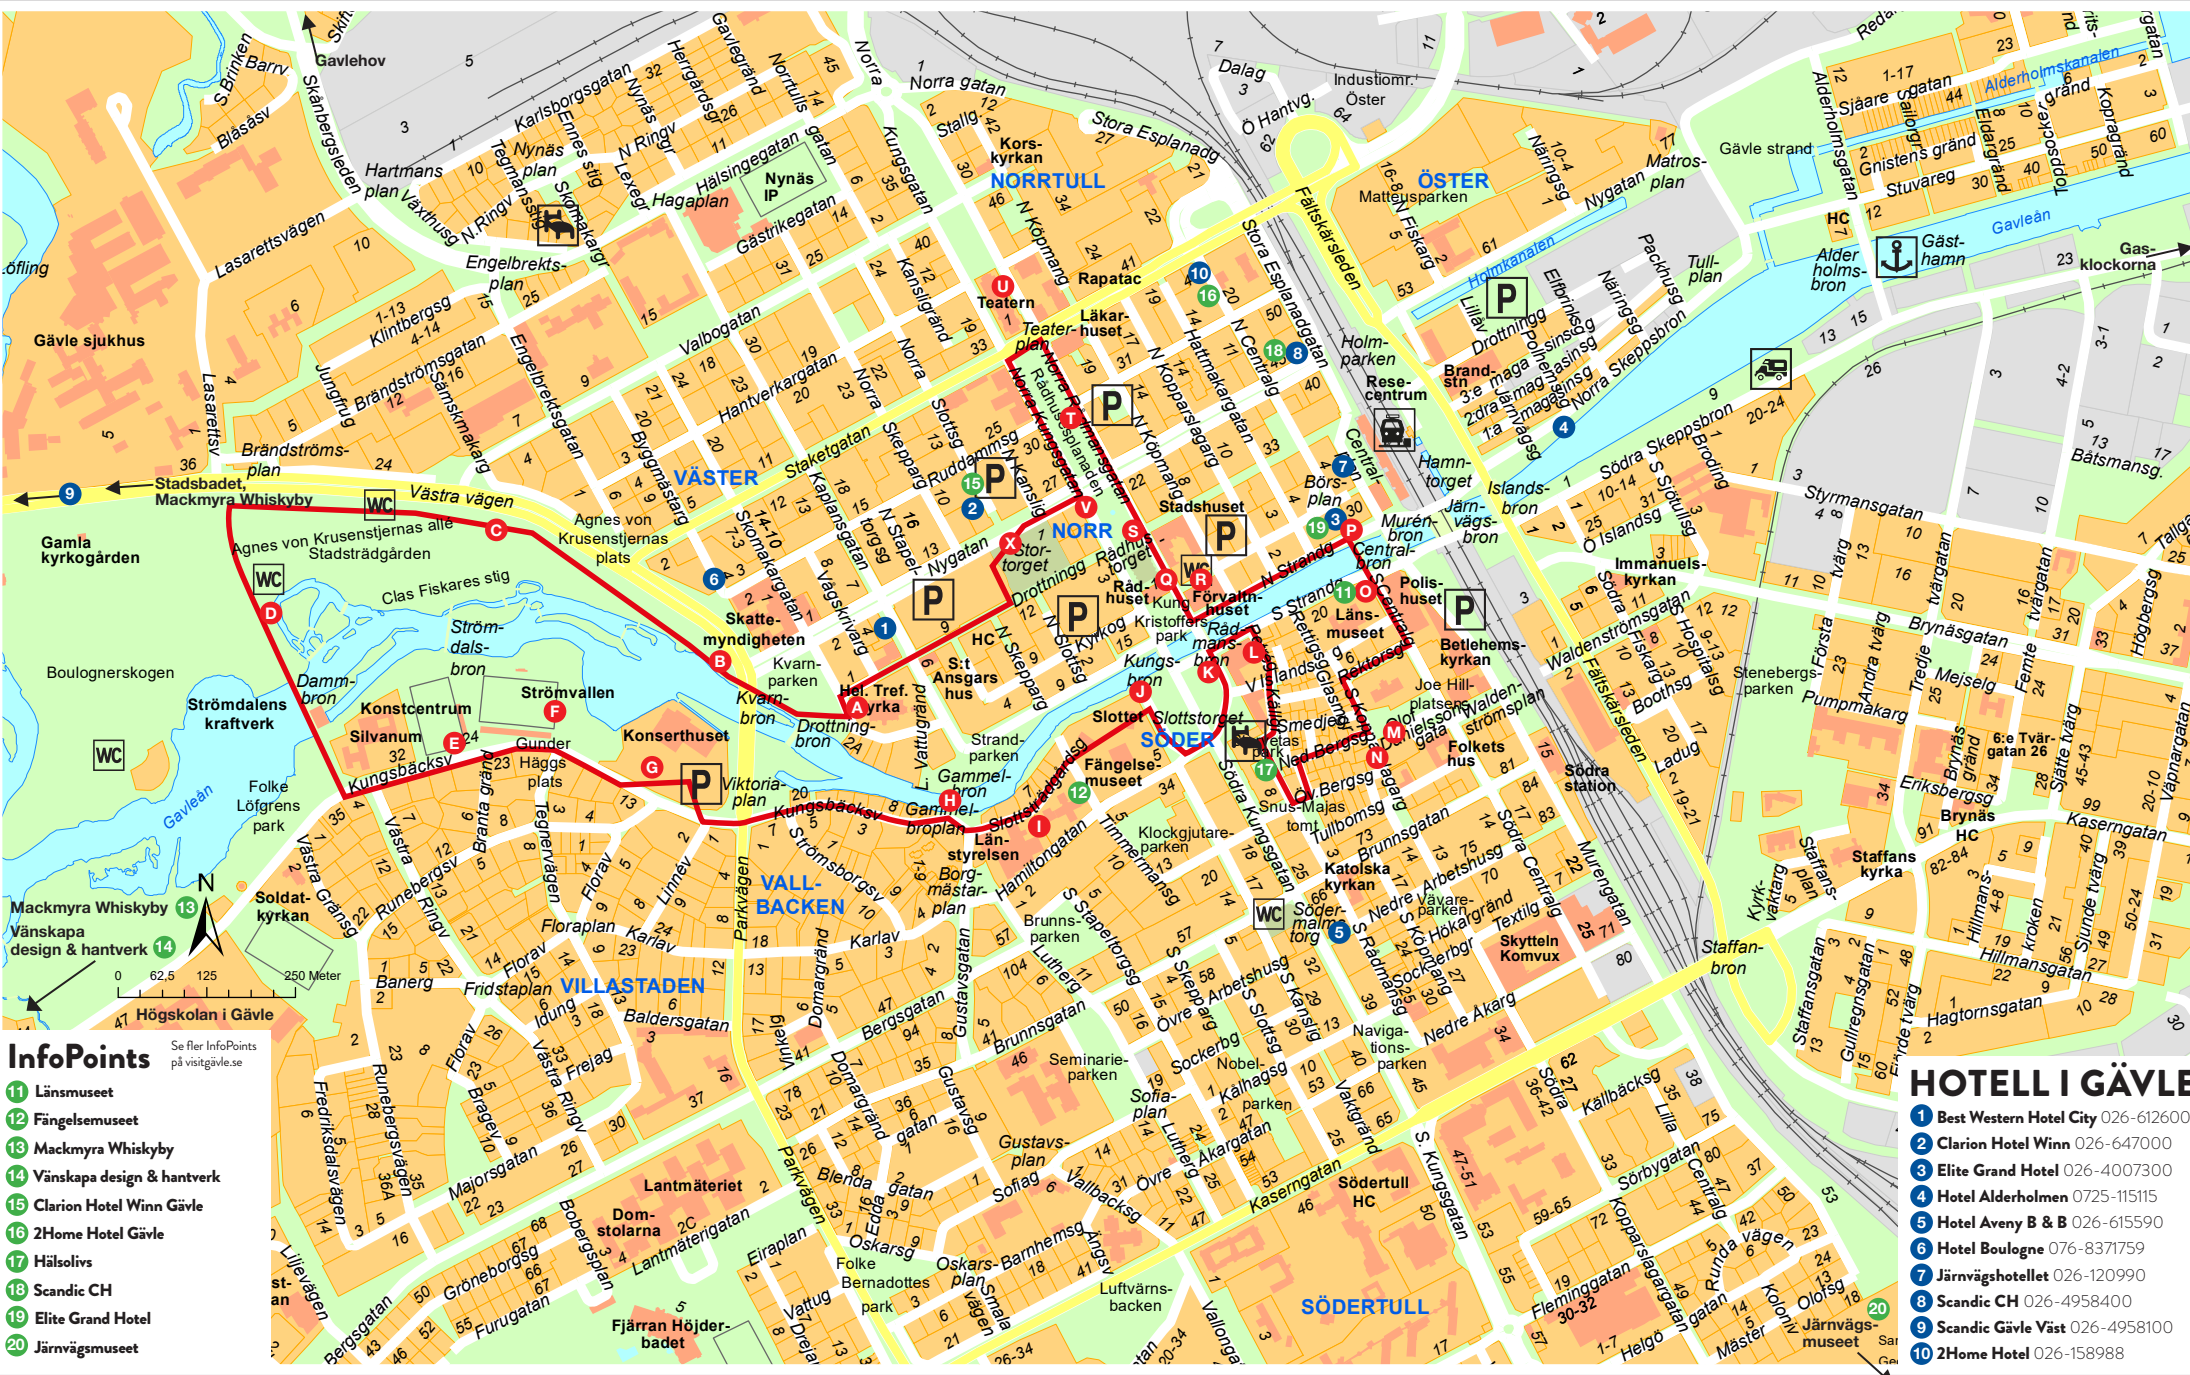

VÄLKOMMEN TILL GÄVLE

För mer information se visitgävle.se eller ring **026-17 7117**

1. **InfoPoints**
   Se fler InfoPoints på visitgävle.se
2. 11 Länsmuseet
   - 12 Fängelsemuseet
   - 13 Mackmyra Whiskyby
   - 14 Vänskapa design & hantverk
   - 15 Clarion Hotel Winn Gävle
   - 16 2Home Hotel Gävle
   - 17 Hälsolivs
   - 18 Scandic CH
   - 19 Elite Grand Hotel
   - 20 Järnvägmuseet

1. **HOTELL I GÄVLE**
2. 1 Best Western Hotel City 026-612600
   - 2 Clarion Hotel Winn 026-647000
   - 3 Elite Grand Hotel 026-4007300
   - 4 Hotel Alderholmen 0725-115115
   - 5 Hotel Aveny B & B 026-615590
   - 6 Hotel Boulogne 076-8371759
   - 7 Järnvagshotellet 026-120990
   - 8 Scandic CH 026-4958400
   - 9 Scandic Gävle Väst 026-4958100
   - 10 2Home Hotel 026-158988