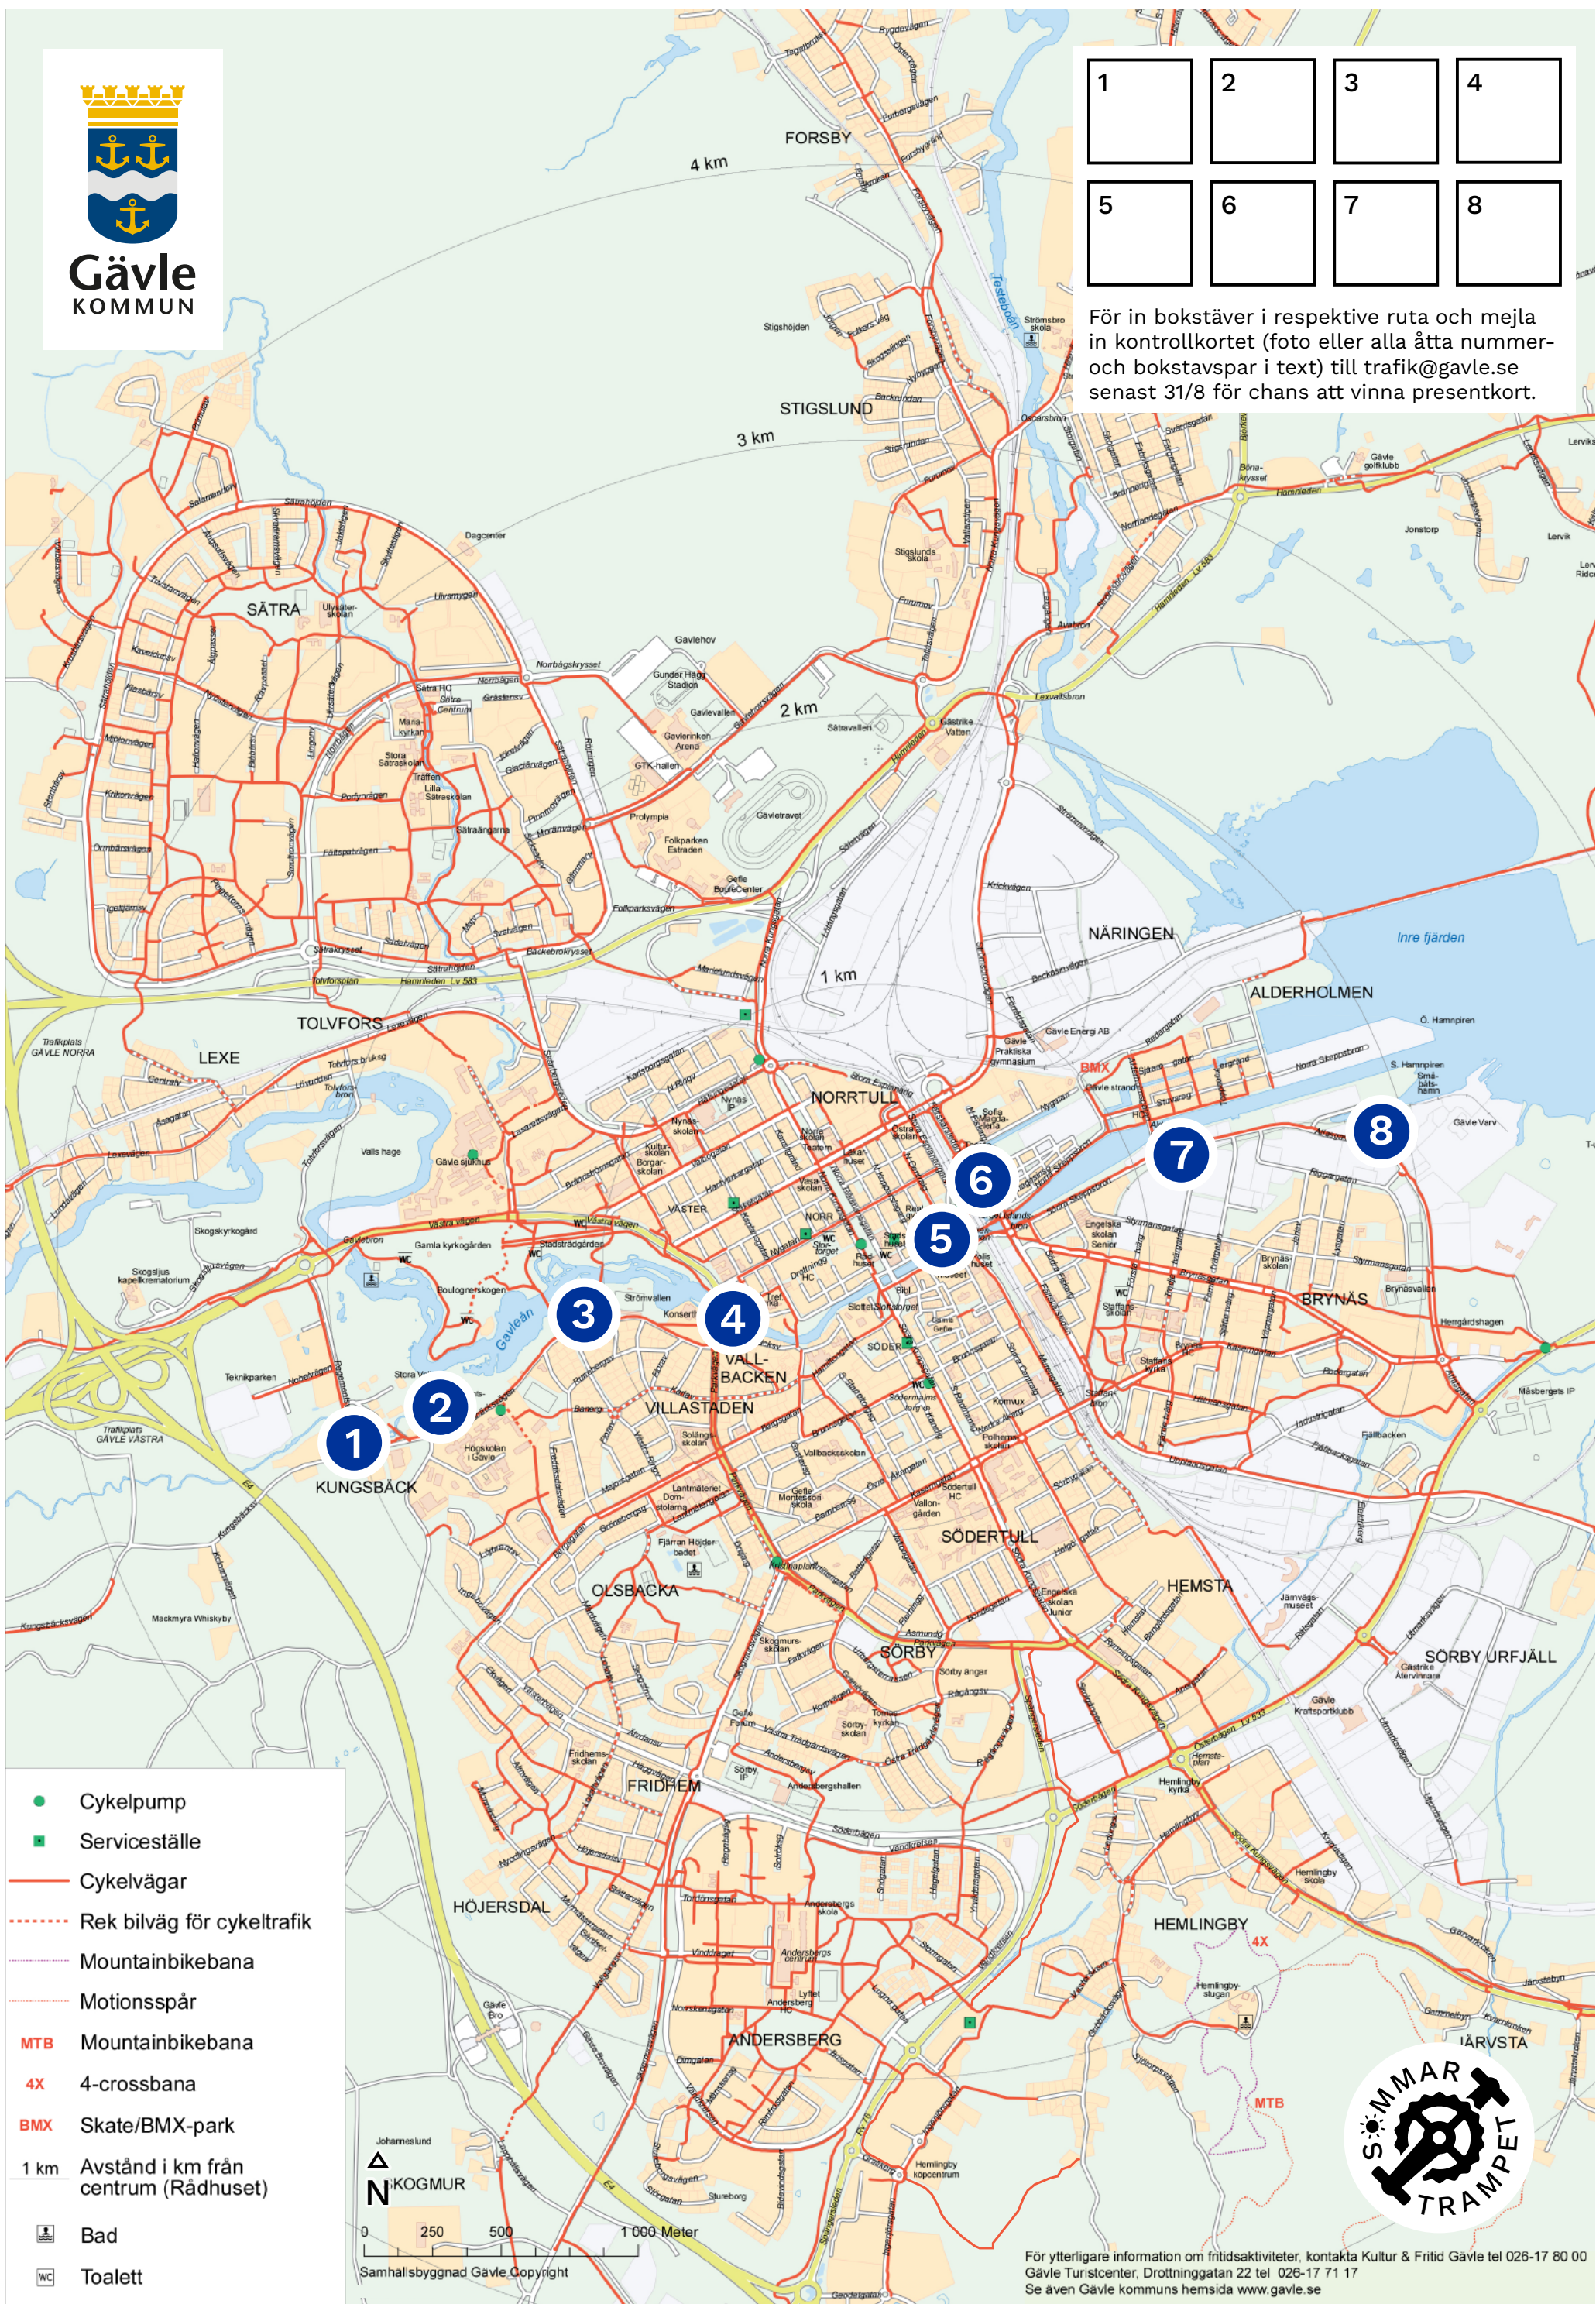

SOMMARTRAMPET 2024!

Är du en av alla som älskar att cykla på sommaren? Då är du välkommen att delta i Gävle kommuns stadsorientering på cykel: **SOMMARTRAMPET**. Alla kontroller ligger i nära anslutning till en cykelbana. Tävlingen pågår 3 juni till 31 augusti 2024 och är kopplad till Cykelns dag som är den 3 juni.

Tävlingen går ut på att du cyklar till alla de numrerade platserna på kartan och kopplar ihop plats med bild. Skriv in bildens bokstav i rätt ruta på kontrollkortet.

När alla kontroller är tagna mejlar du kontrollkortet (antingen foto eller alla åtta nummer-/bokstavspar) till trafik@gavle.se senast 31 augusti 2024. Har du svarat rätt är du med i utlottningen av fem presentkort á 200 kronor hos Gävle City.

Du kan genomföra aktiviteten precis när du vill under perioden. Cykla gärna tillsammans med familj, vänner och arbetskollegor!

1	2	3	4
5	6	7	8

För in bokstäver i respektive ruta och mejla in kontrollkortet (foto eller alla åtta nummer- och bokstavspar i text) till trafik@gavle.se senast 31/8 för chans att vinna presentkort.

- Cykelpump
- Serviceställe
- Cykelvägar
- - - Rek bilväg för cykeltrafik
- - - Mountainbikebana
- - - Motionsspår
- MTB Mountainbikebana
- 4X 4-crossbana
- BMX Skate/BMX-park
- 1 km Avstånd i km från centrum (Rådhuset)
- Bad
- Toalett