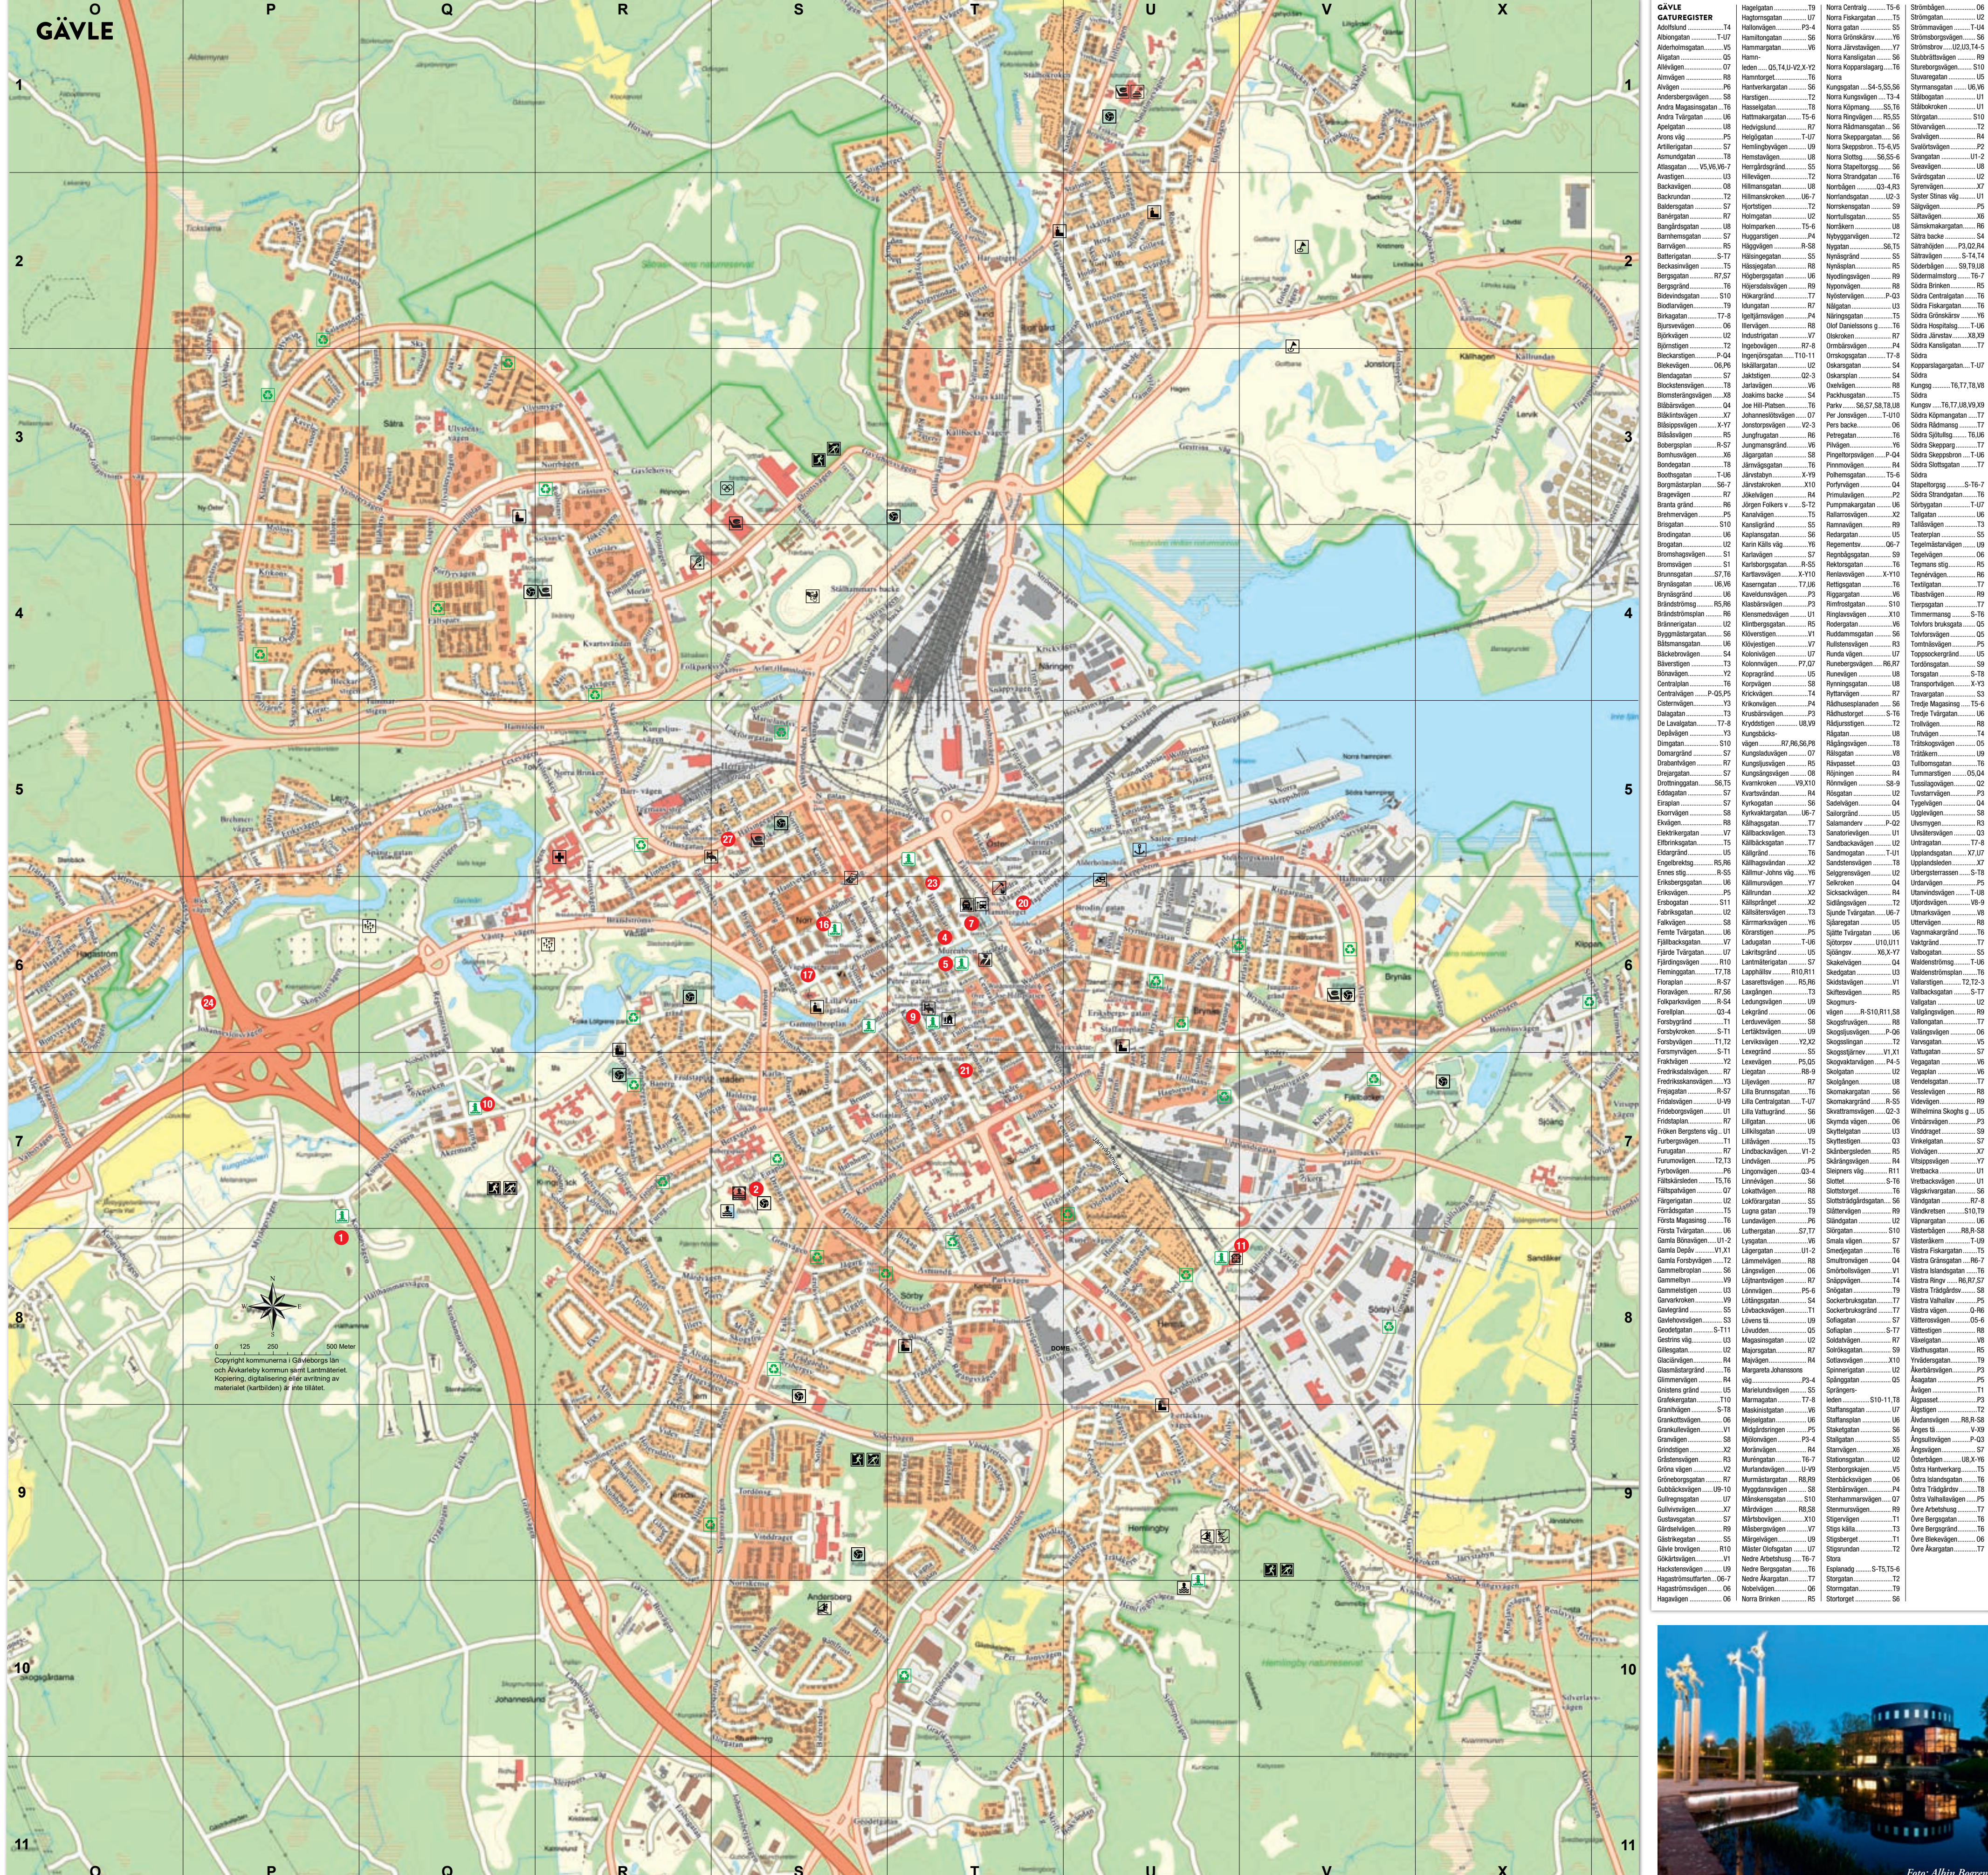

VANSKAPA
VÄSKOR OCH HÅNDEVÄSKOR

BUTIK & ATELJE MED MÅNGA PRESENTTIPS!

KUNINGSBÄCKSVÄGEN 30 • 070-2246752 • WWW.VANSKAPA.SE

WIJ TRÄDGÅRD AR
I ÖCKERÅBO
Tel: 0207-554 20
www.wij.se

Information & Service

Maximera din potential
www.hig.se

HÖGSKOLAN I GÄVLE

Trelleborg Sealing Solutions Kalmar AB

Gävleenheten är leverantör av lackerade samt binnedelsapplicerade stälband till Trelleborgs-koncernen. Stälkondemå är i huvudsak broms eller bromssystemtillverkare inom fordonsindustrin.

Lötångsgatan 10, Box 967, 801 33 Gävle
Tel 026-455 94 00 • www.trelleborg.se

SANDVIK

En global, högteknologisk industrikoncern som erbjuder digitala och automatiserade lösningar för komponenttillverkning samt gruv- och infrastrukturindustrierna.

Vi har omfattande produktion och forskning i Sandviken.

www.home.sandvik

Denna kartan är producerad av Inceptum Media i samarbete med Gävle kommun.

Tryck: Exakta AB, Malmö, 2024
Publikationen är ej avsedd för navigering.

inceptummedia
010-160 55 10 • info@inceptummedia.se • www.inceptummedia.se