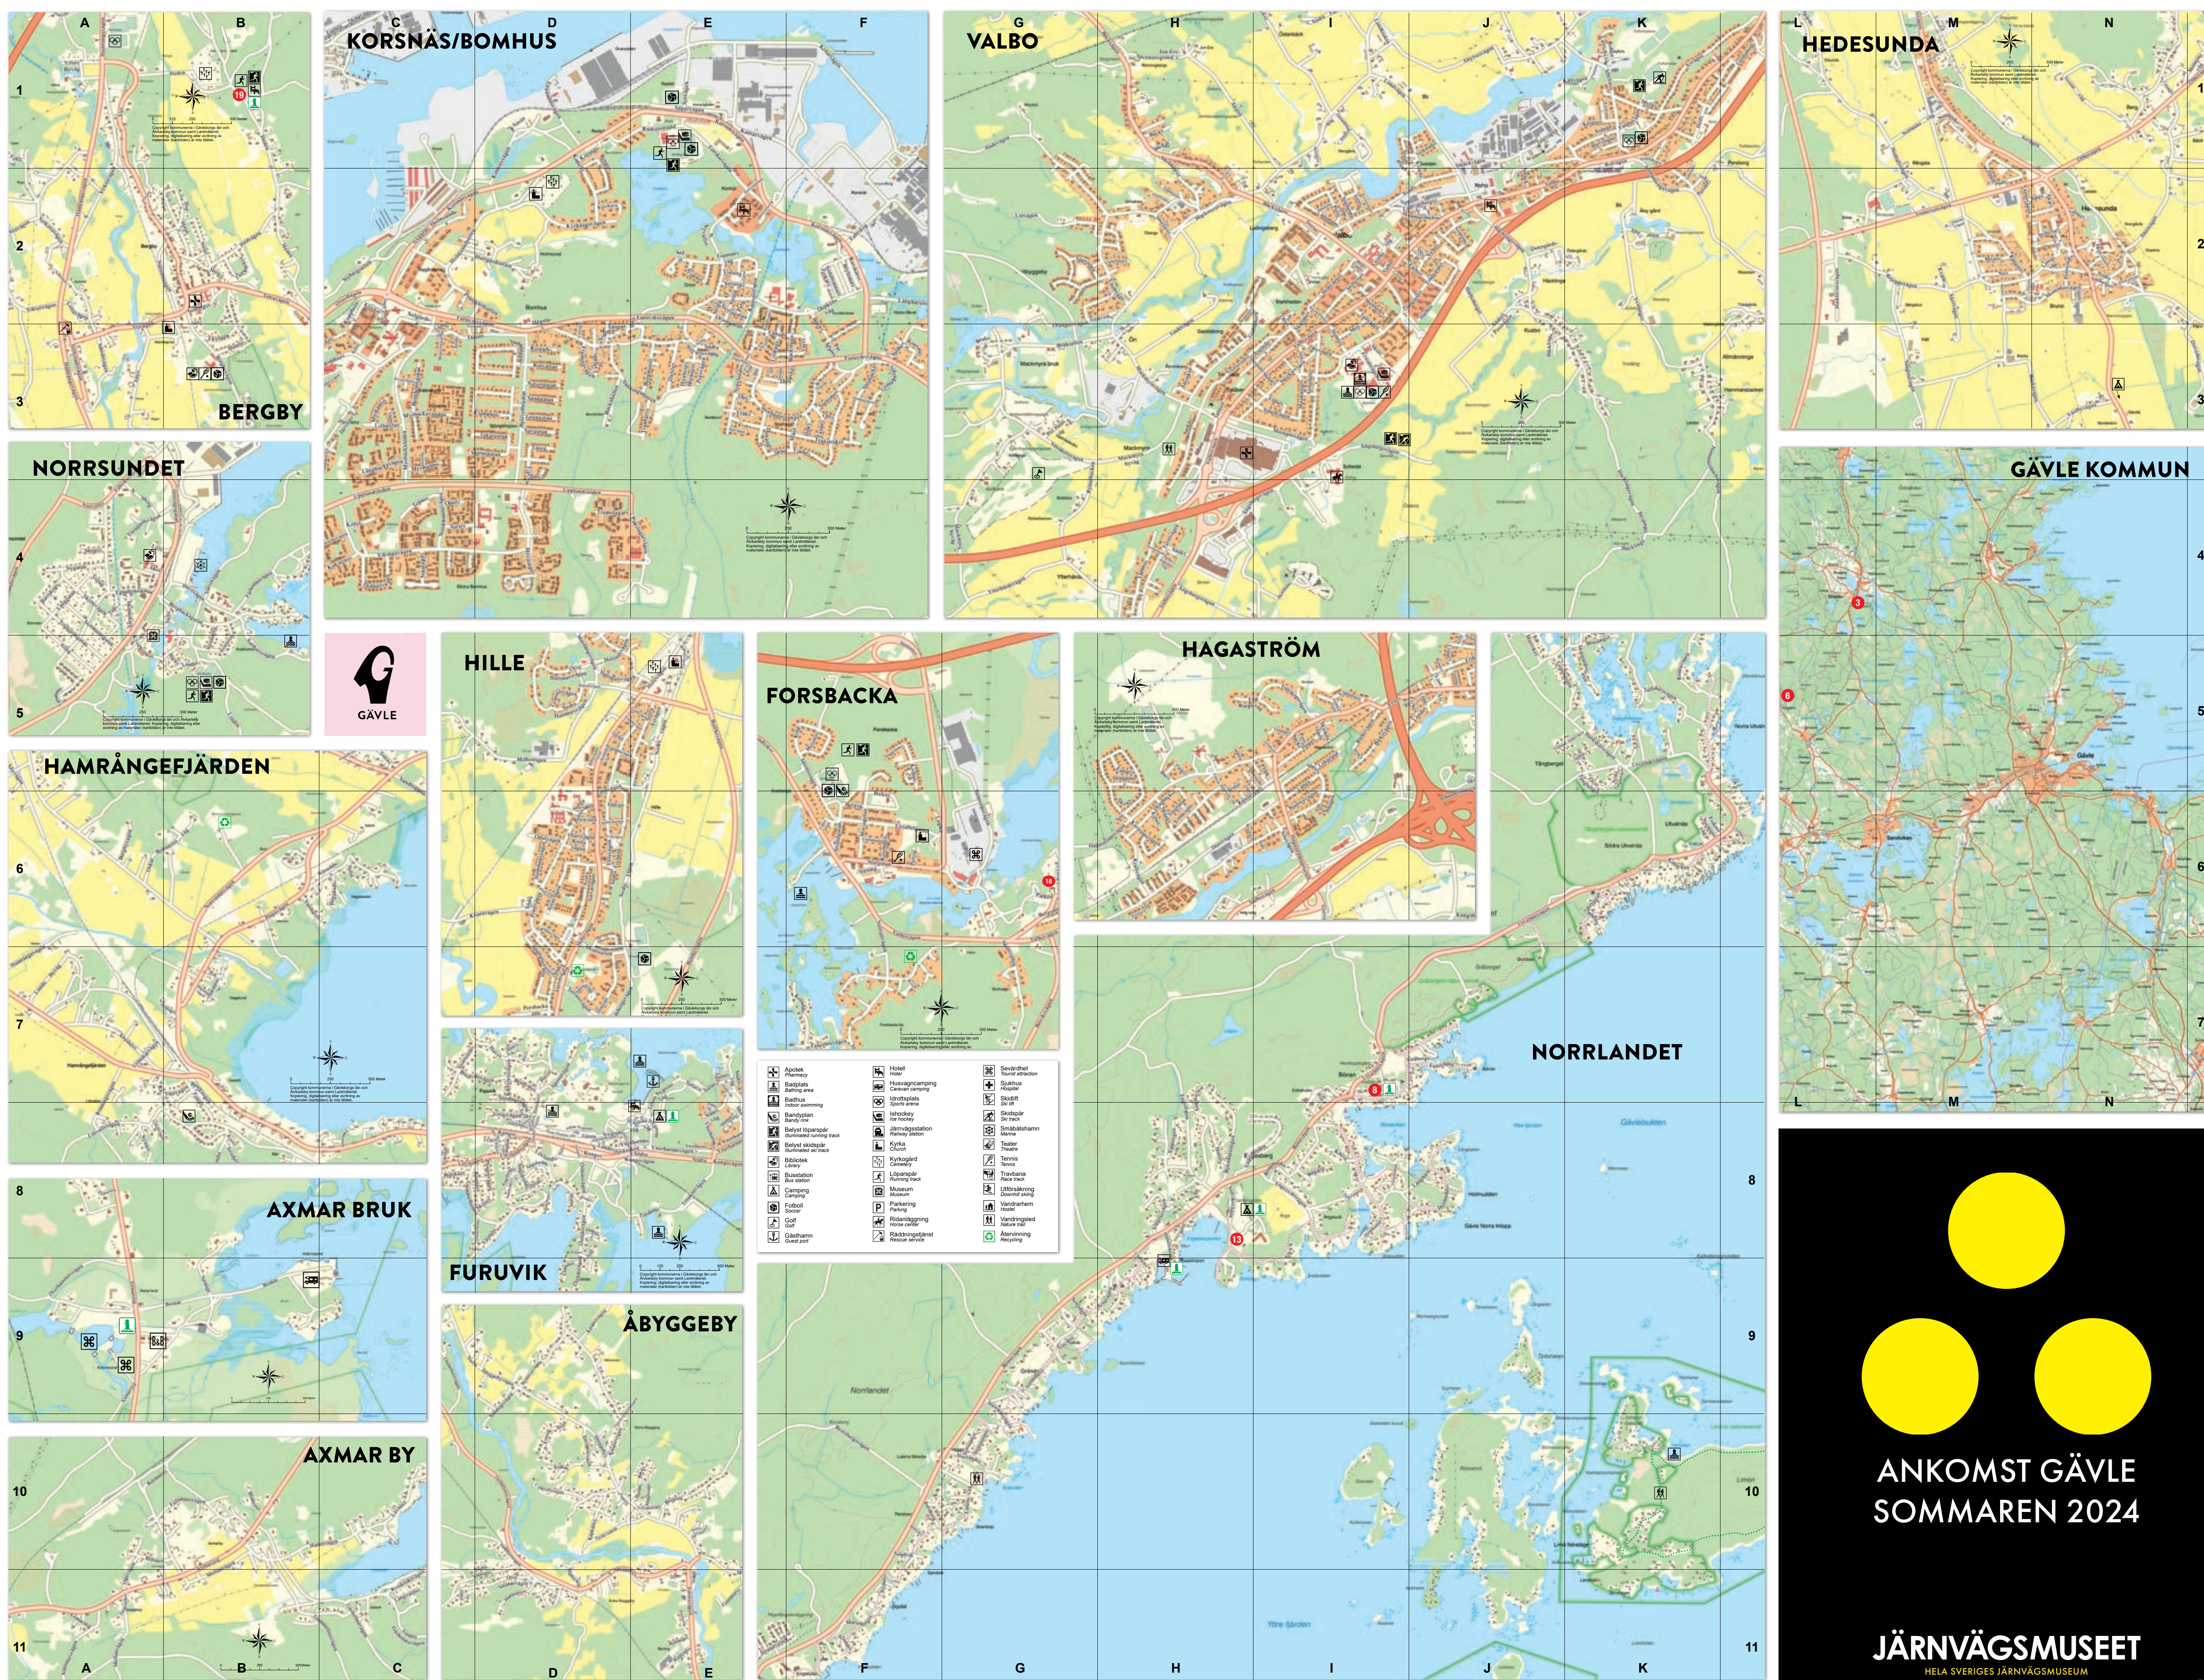

GÄVLE

visitgävle.se

UPPLEV DESTINATIONEN GÄVLE

CENTRALA GÄVLE - Gävlehov Arenaby - Gävle Teater - Gasklockorna - Mackmyra Whiskyby - Gävle Konserthus - Sveriges Fängelsemuseum - Länsmuseet Gävleborg - Högt & Lätt - Dome Adrenaline Zone - Järnvägsmuseet	GÄSTHAMNAR - Axmar Brygga Gästhamn - Norrsundets Motorbåtsklubb - Gefle Segel Sällskap - Gävle Gästhamn - Furuvik Gästhamn	GOLFBANOR - Gävle Golfklubb - Hofors Golfklubb - Högbo Golfklubb - Mackmyra Golf - SAIK Golf - Älvkarleby Golfklubb

För mer inspiration visitgävle.se

**ANKOMST GÄVLE
SOMMAREN 2024**

JÄRNVÄGSMUSEET
HELA SVERIGES JÄRNVÄGSMUSEUM